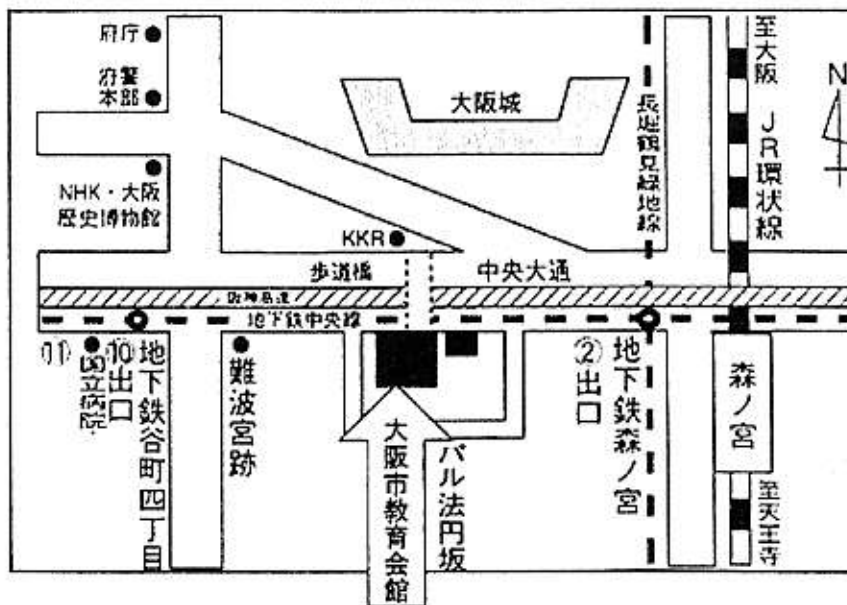

…模擬店…

…バザー…

多目的ホール&和室

おうす(抹茶)・コーヒー
パン・クッキー・マドレーヌ
ペットボトル飲料・みかん

7階・円形テーブル

各科受講生のご好意で提供された
品物を、販売しています。
(生ものは、扱っておりません)

「JR環状線」森ノ宮から西へ600m

「地下鉄」長堀鶴見緑地線・中央線 森ノ宮出口②から西へ500m

「地下鉄」谷町線・中央線谷町4丁目下車⑩⑪出口から東へ500m

※会場には、駐車場がありません。